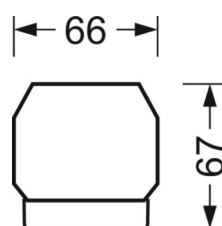

MÉCANIQUE

Couleur du boîtier	blanc signalisation RAL 9016
Cotes (Long.xLarg.xH/DxH)	2299mm x 55mm x 37mm
Poids (net)	2.2kg
Type de montage	Montage sur système de rail support, Structure lumineuse

LIEN PROFOND

<https://www.regiolux.de/fr/article/19510024100>

Référence	LED 9000lm 830
ηLB	100 %
Φ ↓/↑	98 % / 2 %
UGR trans./long.	21.6 / 23.0

Dimensions

L	2299 mm	Longueur
B	55 mm	Largeur
H	37 mm	Hauteur
