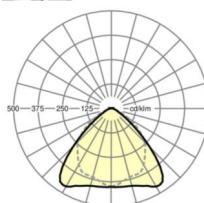

<https://www.regiolux.de/fr/article/19510024100>

Référence	LED 9000lm 830
ηLB	100 %
Φ ↓/↑	98 % / 2 %
UGR trans./long.	21.6 / 23.0

Dimensions

L	2299 mm	Longueur
B	55 mm	Largeur
H	37 mm	Hauteur
