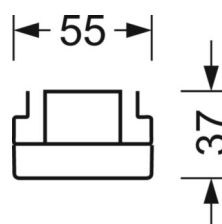

MÉCANIQUE

Couleur du boîtier	blanc signalisation RAL 9016
Cotes (Long.xLarg.xH/DxH)	2299mm x 55mm x 37mm
Poids (net)	2.2kg
Type de montage	Montage sur système de rail support, Structure lumineuse

LIEN PROFOND

<https://www.regiolux.de/fr/article/19510024100>

Référence	LED 9000lm 830
ηLB	100 %
Φ ↓/↑	98 % / 2 %
UGR trans./long.	21.6 / 23.0

Dimensions

L	2299 mm	Longueur
B	55 mm	Largeur
H	37 mm	Hauteur
